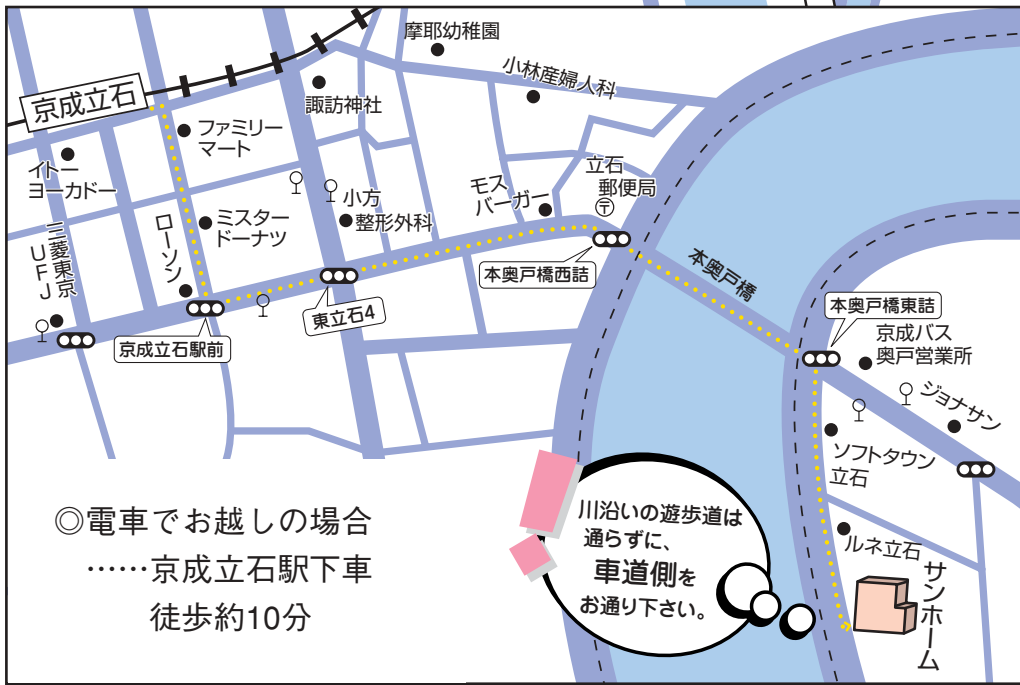

有限会社サンホーム 案内図

有限会社サンホーム

葛飾区奥戸2-7-7
高橋木箱ビル 3F
☎3692-5148

◎電車でお越しの場合
……京成立石駅下車
徒歩約10分

◎バスでお越しの場合

……JR新小岩南口下車 南口バス乗場より新小53番亀有行きのバスで奥戸車庫下車

◎車でお越しの場合

……奥戸街道本奥戸橋より川沿いに入り、左手にマンション2軒を過ぎた3軒目
※首都高速ご利用の際にはC2四つ木、7号小松川7号一之江が最寄りになります。